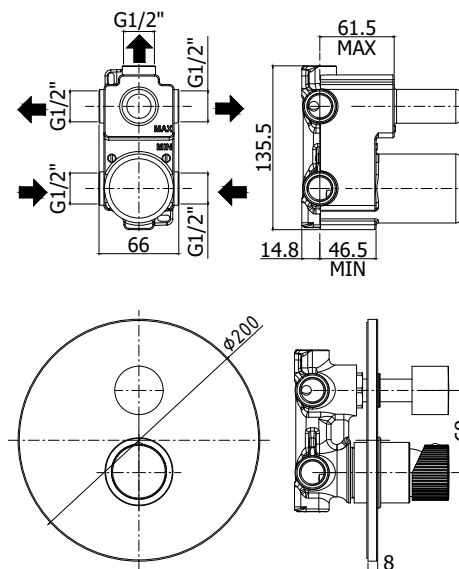

## DISEGNO TECNICO

## DESCRIZIONE

Miscelatore incasso doccia (3 uscite) completo di:

- piastra in metallo Ø200mm
- attacchi 1/2"G

## ART.

**JO 019 . .**  
con cartuccia deviatore (3 uscite + 3 posizioni combinate)

**ZPRO 068 . .**  
Prolunga con deviatore per artt. 018-019  
• H30mm